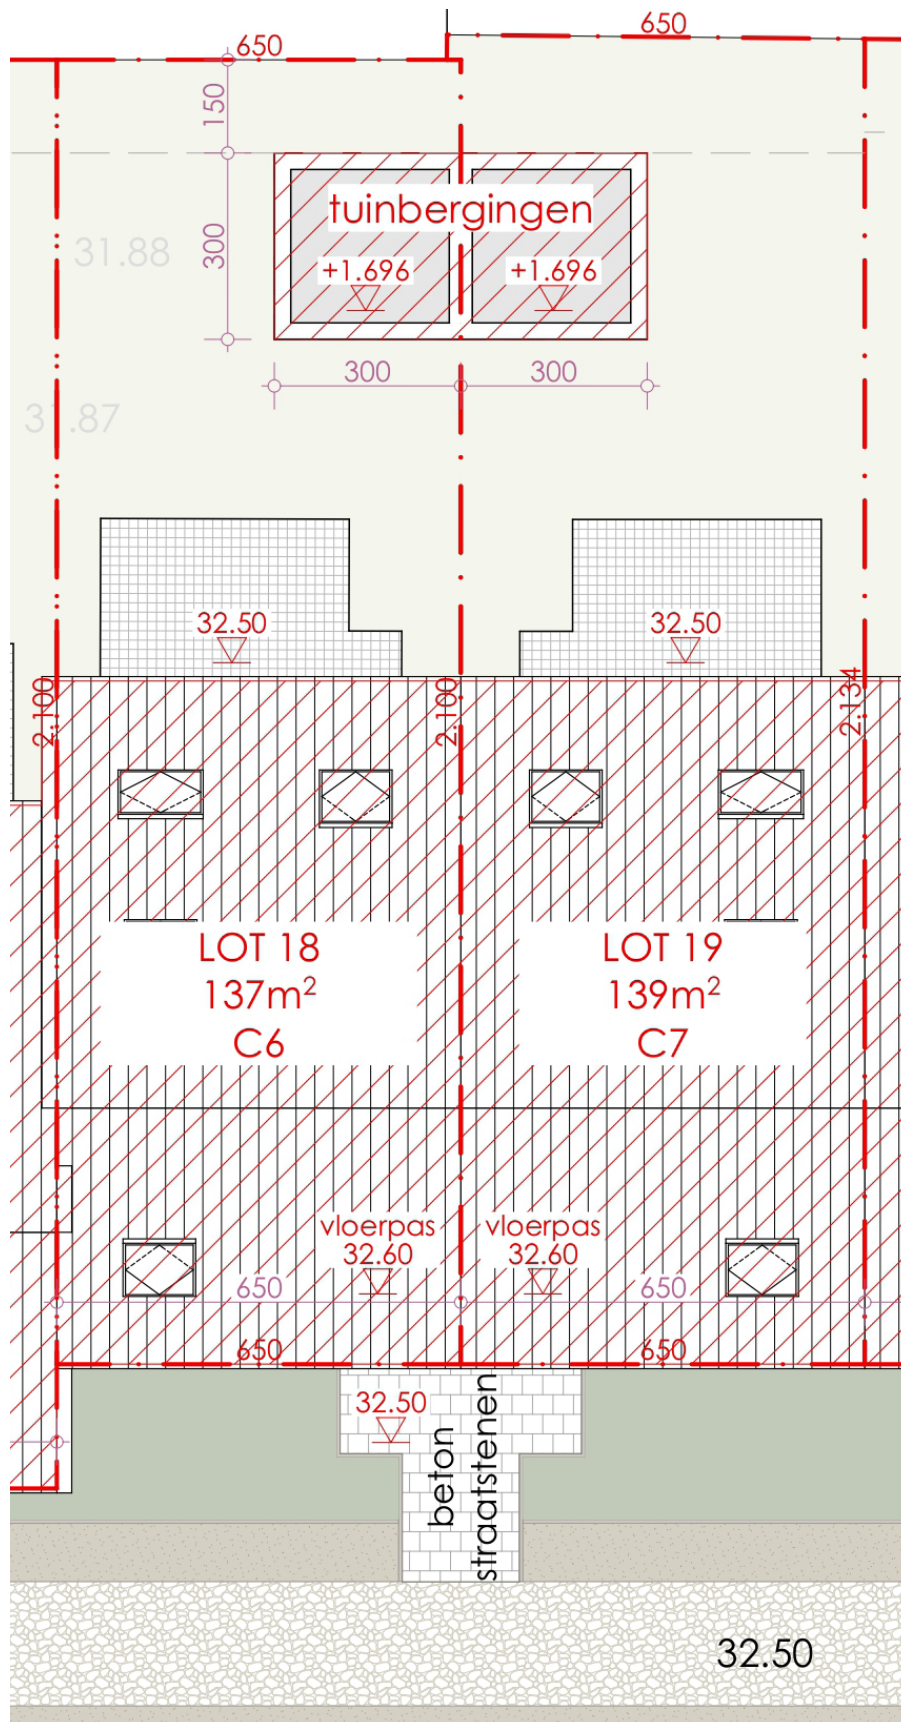

PLANNEN

**PITTEM.  
KOFFIESTRAAT.  
LOT 19.**

051 69 58 72  
verkoop@hectaar.be  
hectaar.be

HECTAAR

d.w. l.p. s. l. r. q.  
 d.w. l.p. s. d. v. p.  
 positie te bepalen  
 door Hectaar